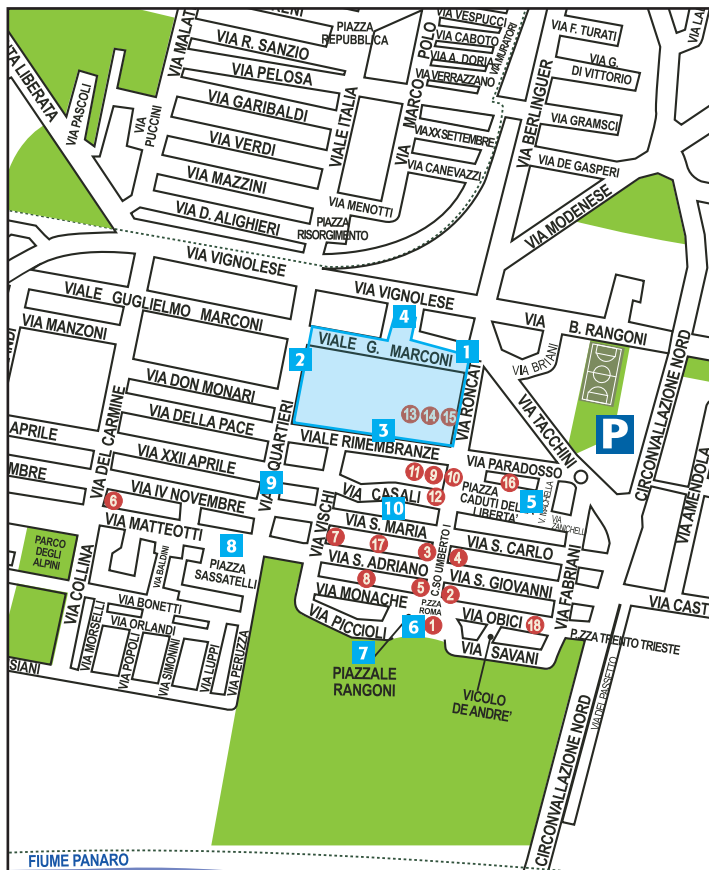

Mappa

138ª Fiera di San Giovanni

BANCA CRV

CASSA DI RISPARMIO DI VIGNOLA SPA

www.bancacriv.it

**Banca popolare
dell'Emilia Romagna**
www.bper.it