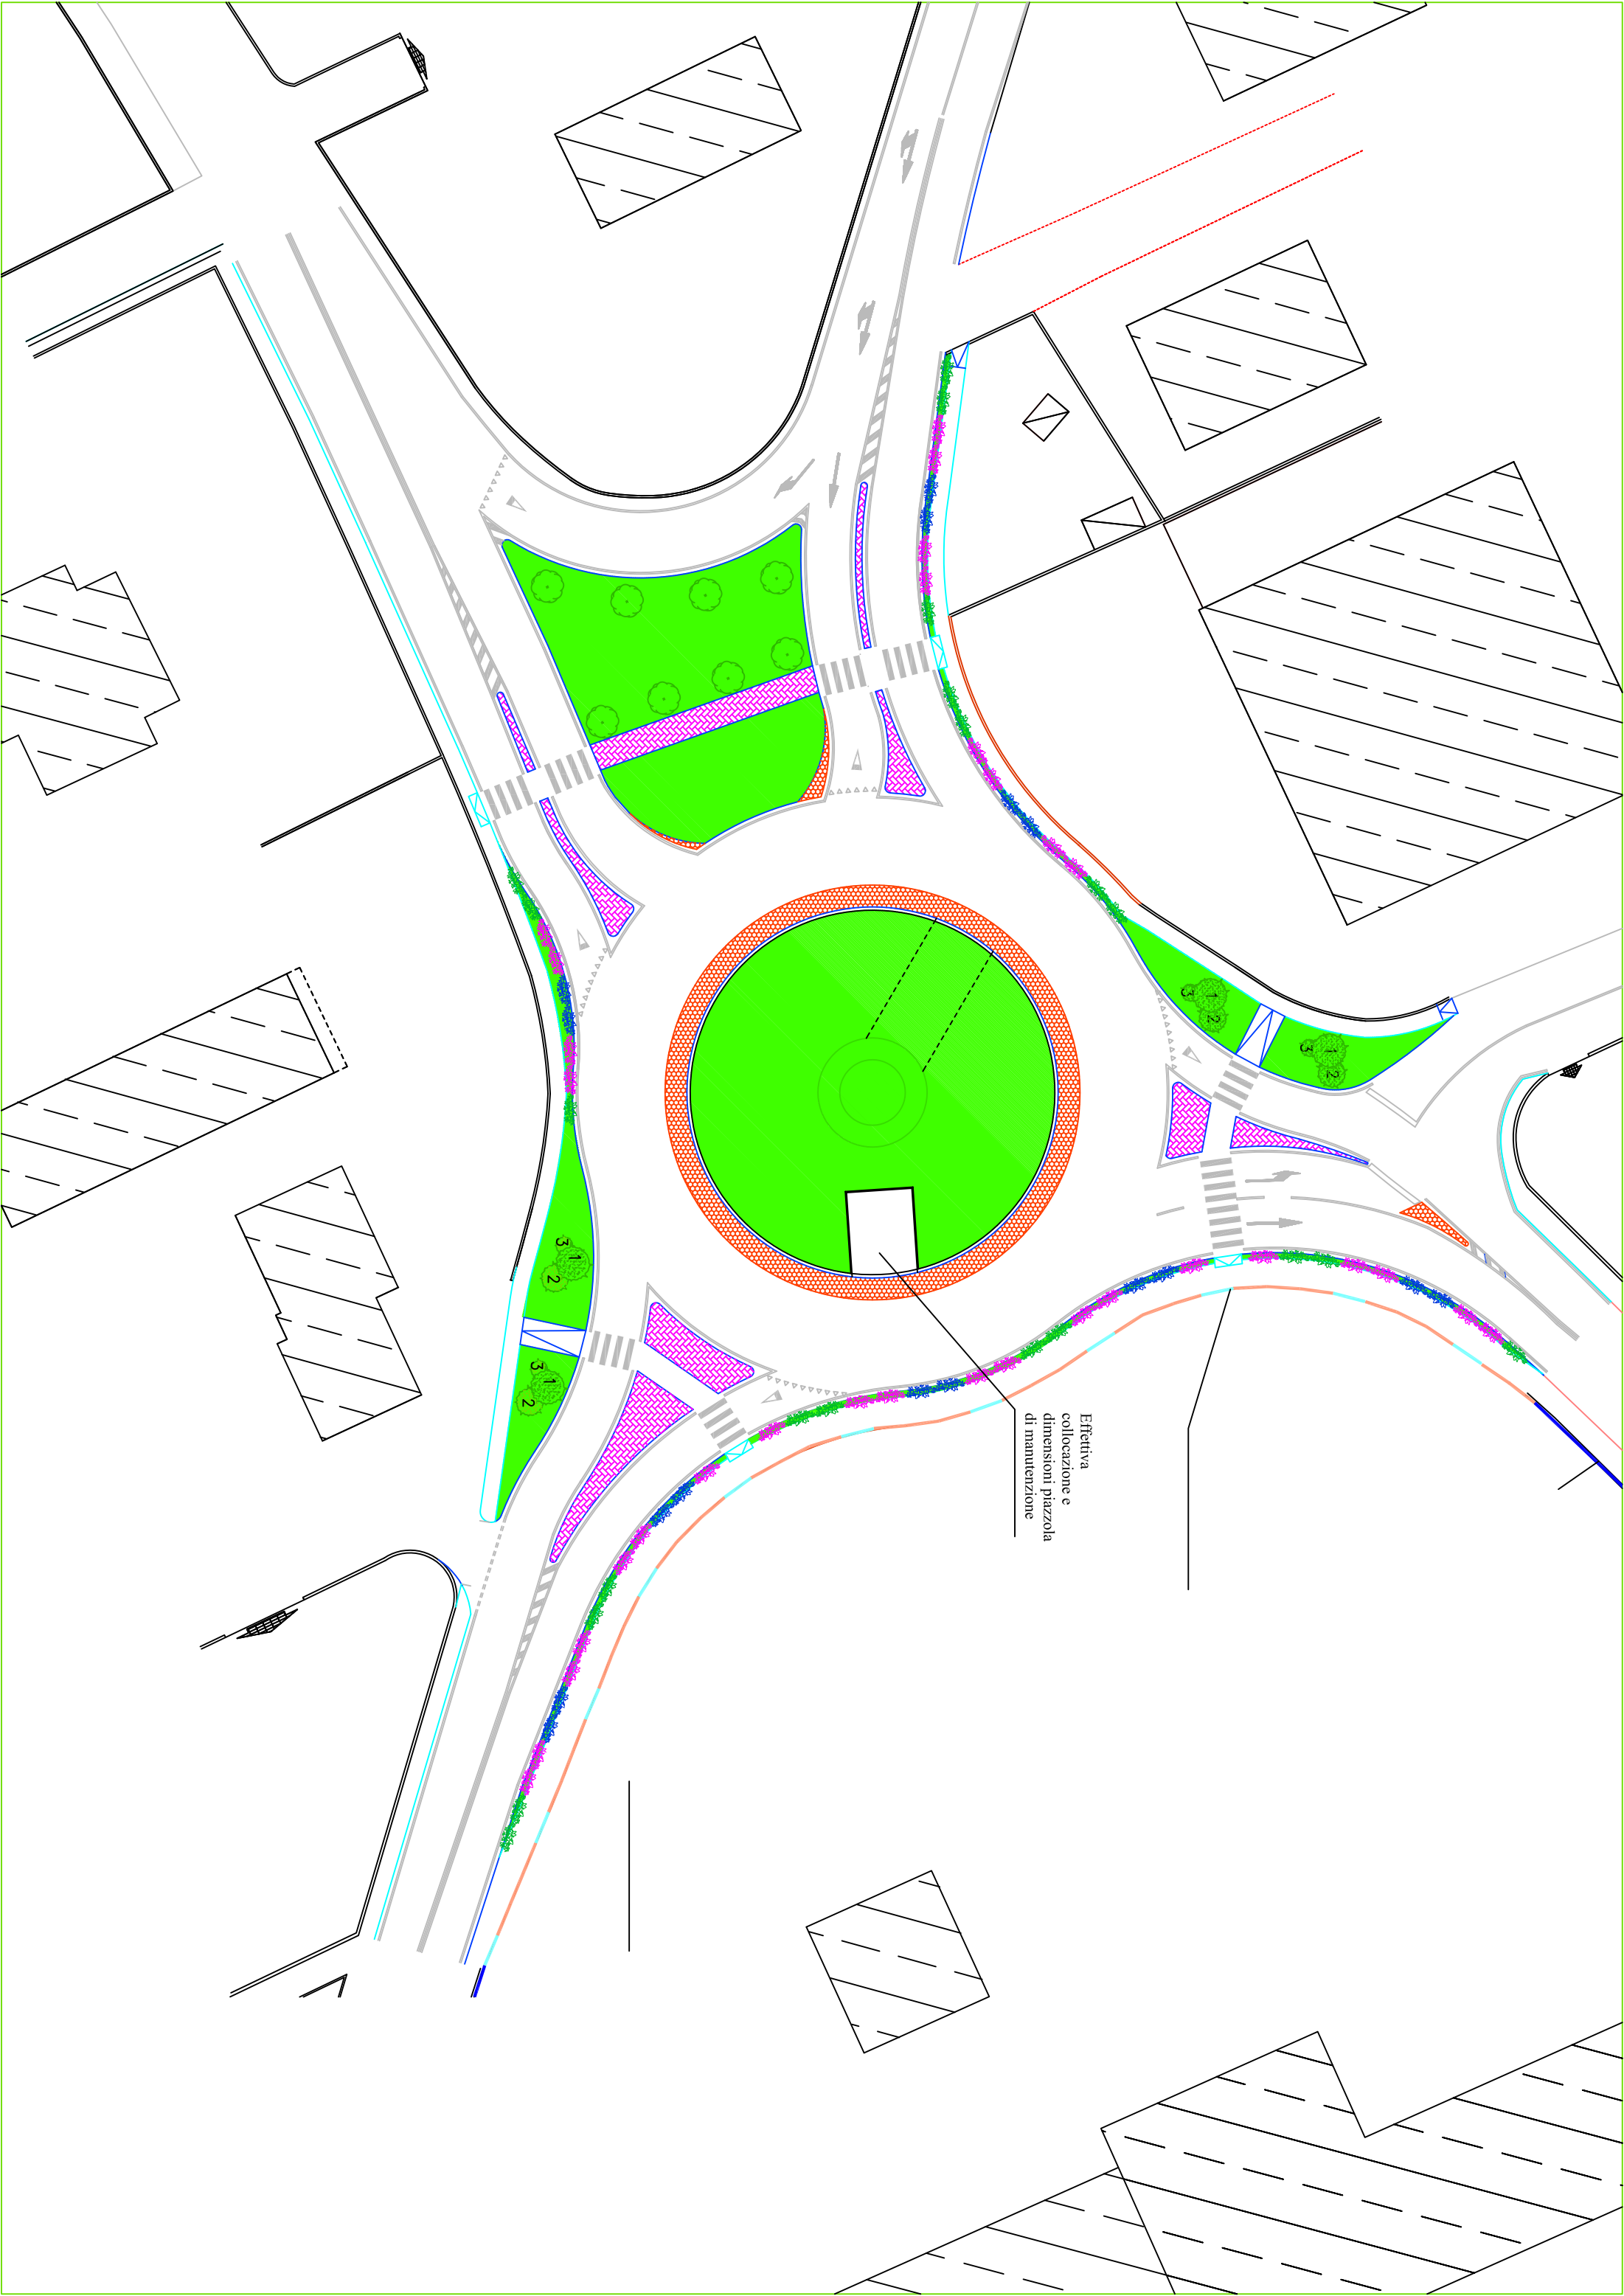

MUSEO DEL BALSAMICO TRADIZIONALE
SPILAMBERTO

Comune di Spilamberto

Consorceria
Aceto Balsamico Tradizionale

BANDO DI CONCORSO
PER LA REALIZZAZIONE DI UN' OPERA D'ARTE A TEMA
"L'ACETO BALSAMICO TRADIZIONALE DI MODENA"
DA COLLOCARE NELLA ROTATORIA
POSTA TRA LA SP 623 E LA SP 16

ALLEGATO B
PLANIMETRIA INQUADRAMENTO

rettifica del 19/05/2011

Il Dirigente del Servizio Lavori Pubblici, Patrimonio e Ambiente
arch. Alessandro Mordini

Effettiva
collocazione e
dimensioni piazzola
di manutenzione